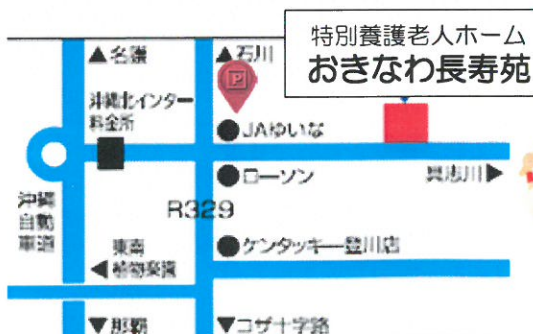

第
14
回

社会福祉法人おきなわ長寿会 おきなわ長寿苑秋まつり

平成29年10月7日(土)

18時30～21時 (雨天時決行 台風時中止となります)

演舞

盛 和子 笑い福い民謡ショー

平良須賀子舞踊研究所

越来シーサーキッズ

地域自治会余興 (8自治会)

松本青年会 エイサー

屋台 
ローストビーフ/千千ミ他
出店  
手作り体験・射的 他

臨時駐車場
北美小学校向かい日野自動車
会場までシャトルバス運行

ホームページ検索 [おきなわ長寿苑クリック](#)